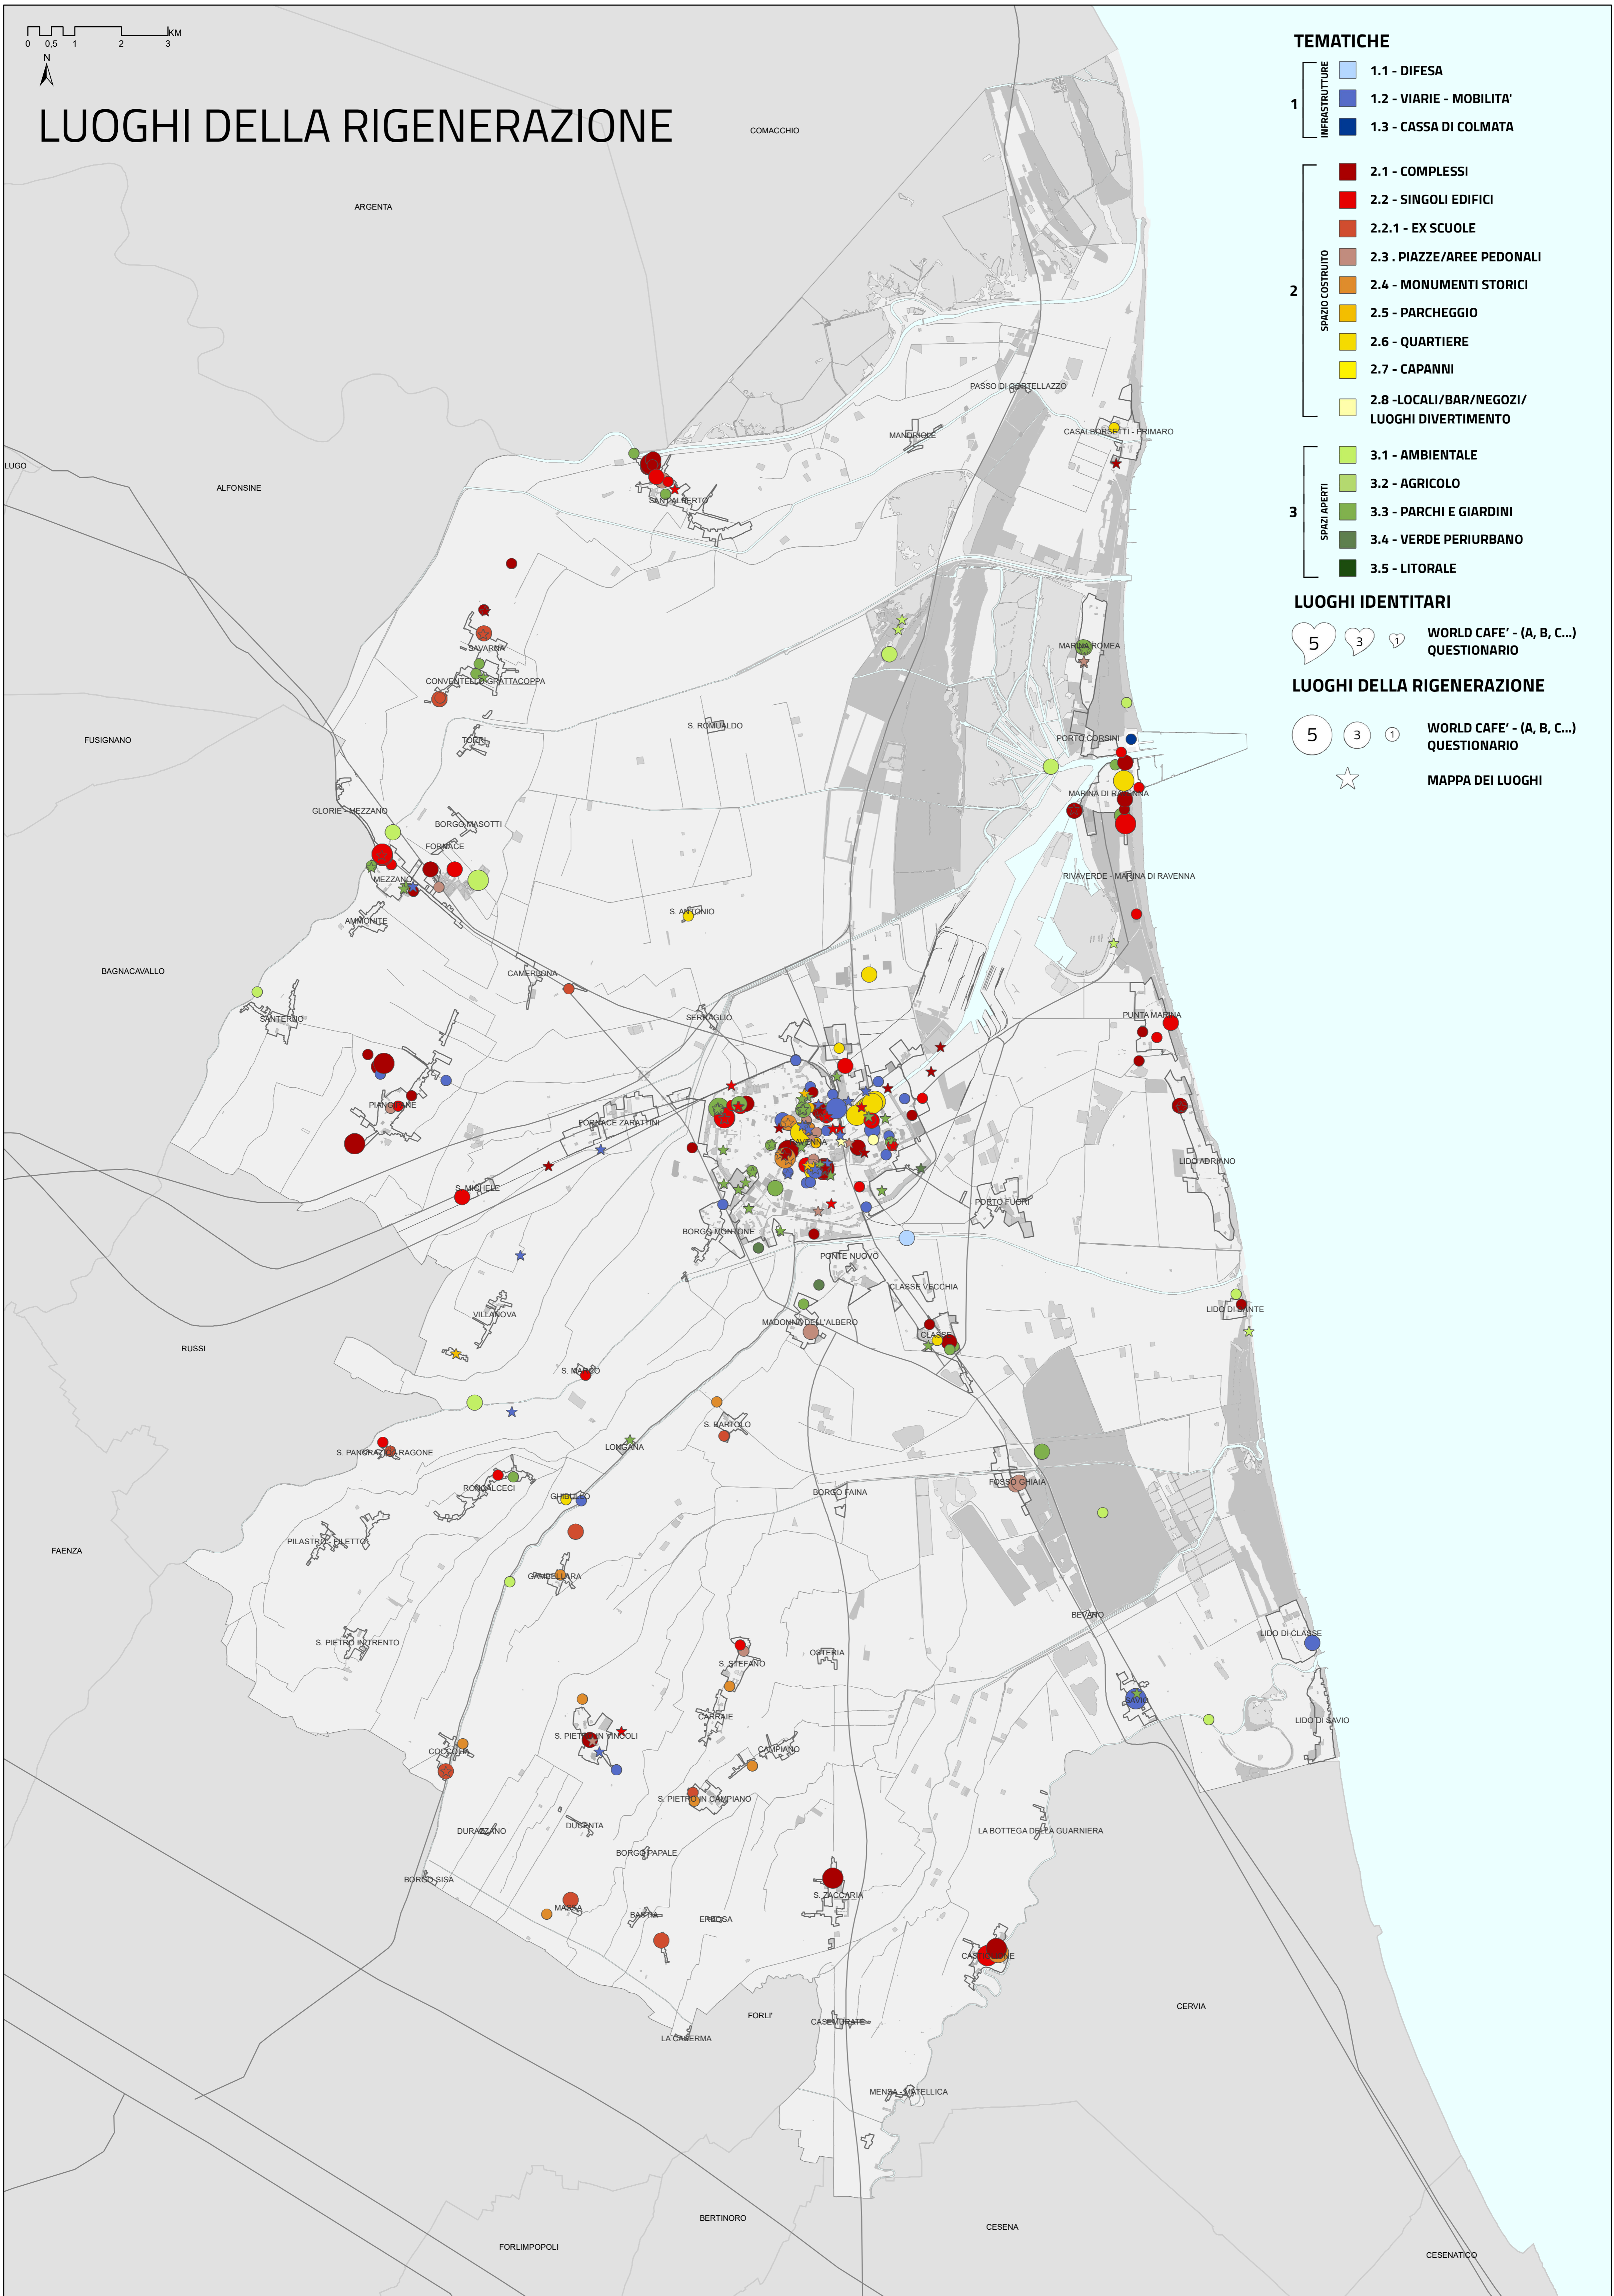

0 0.5 1 2 3 km

LUOGHI DELLA RIGENERAZIONE

TEMATICHE

- 1** INFRASTRUTTURE
 - 1.1 - DIFESA
 - 1.2 - VIARIE - MOBILITA'
 - 1.3 - CASSA DI COLMATA
- 2** SPAZIO COSTRUITO
 - 2.1 - COMPLESSI
 - 2.2 - SINGOLI EDIFICI
 - 2.2.1 - EX SCUOLE
 - 2.3 - PIAZZE/AREE PEDONALI
 - 2.4 - MONUMENTI STORICI
 - 2.5 - PARCHEGGIO
 - 2.6 - QUARTIERE
 - 2.7 - CAPANNI
 - 2.8 - LOCALI/BAR/NEGOZI/ LUOGHI DIVERTIMENTO
- 3** SPAZI APERTI
 - 3.1 - AMBIENTALE
 - 3.2 - AGRICOLO
 - 3.3 - PARCHI E GIARDINI
 - 3.4 - VERDE PERIURBANO
 - 3.5 - LITORALE

LUOGHI IDENTITARI

- 5 3 1 WORLD CAFE' - (A, B, C...) QUESTIONARIO

LUOGHI DELLA RIGENERAZIONE

- 5 3 1 WORLD CAFE' - (A, B, C...) QUESTIONARIO
- ☆ MAPPA DEI LUOGHI